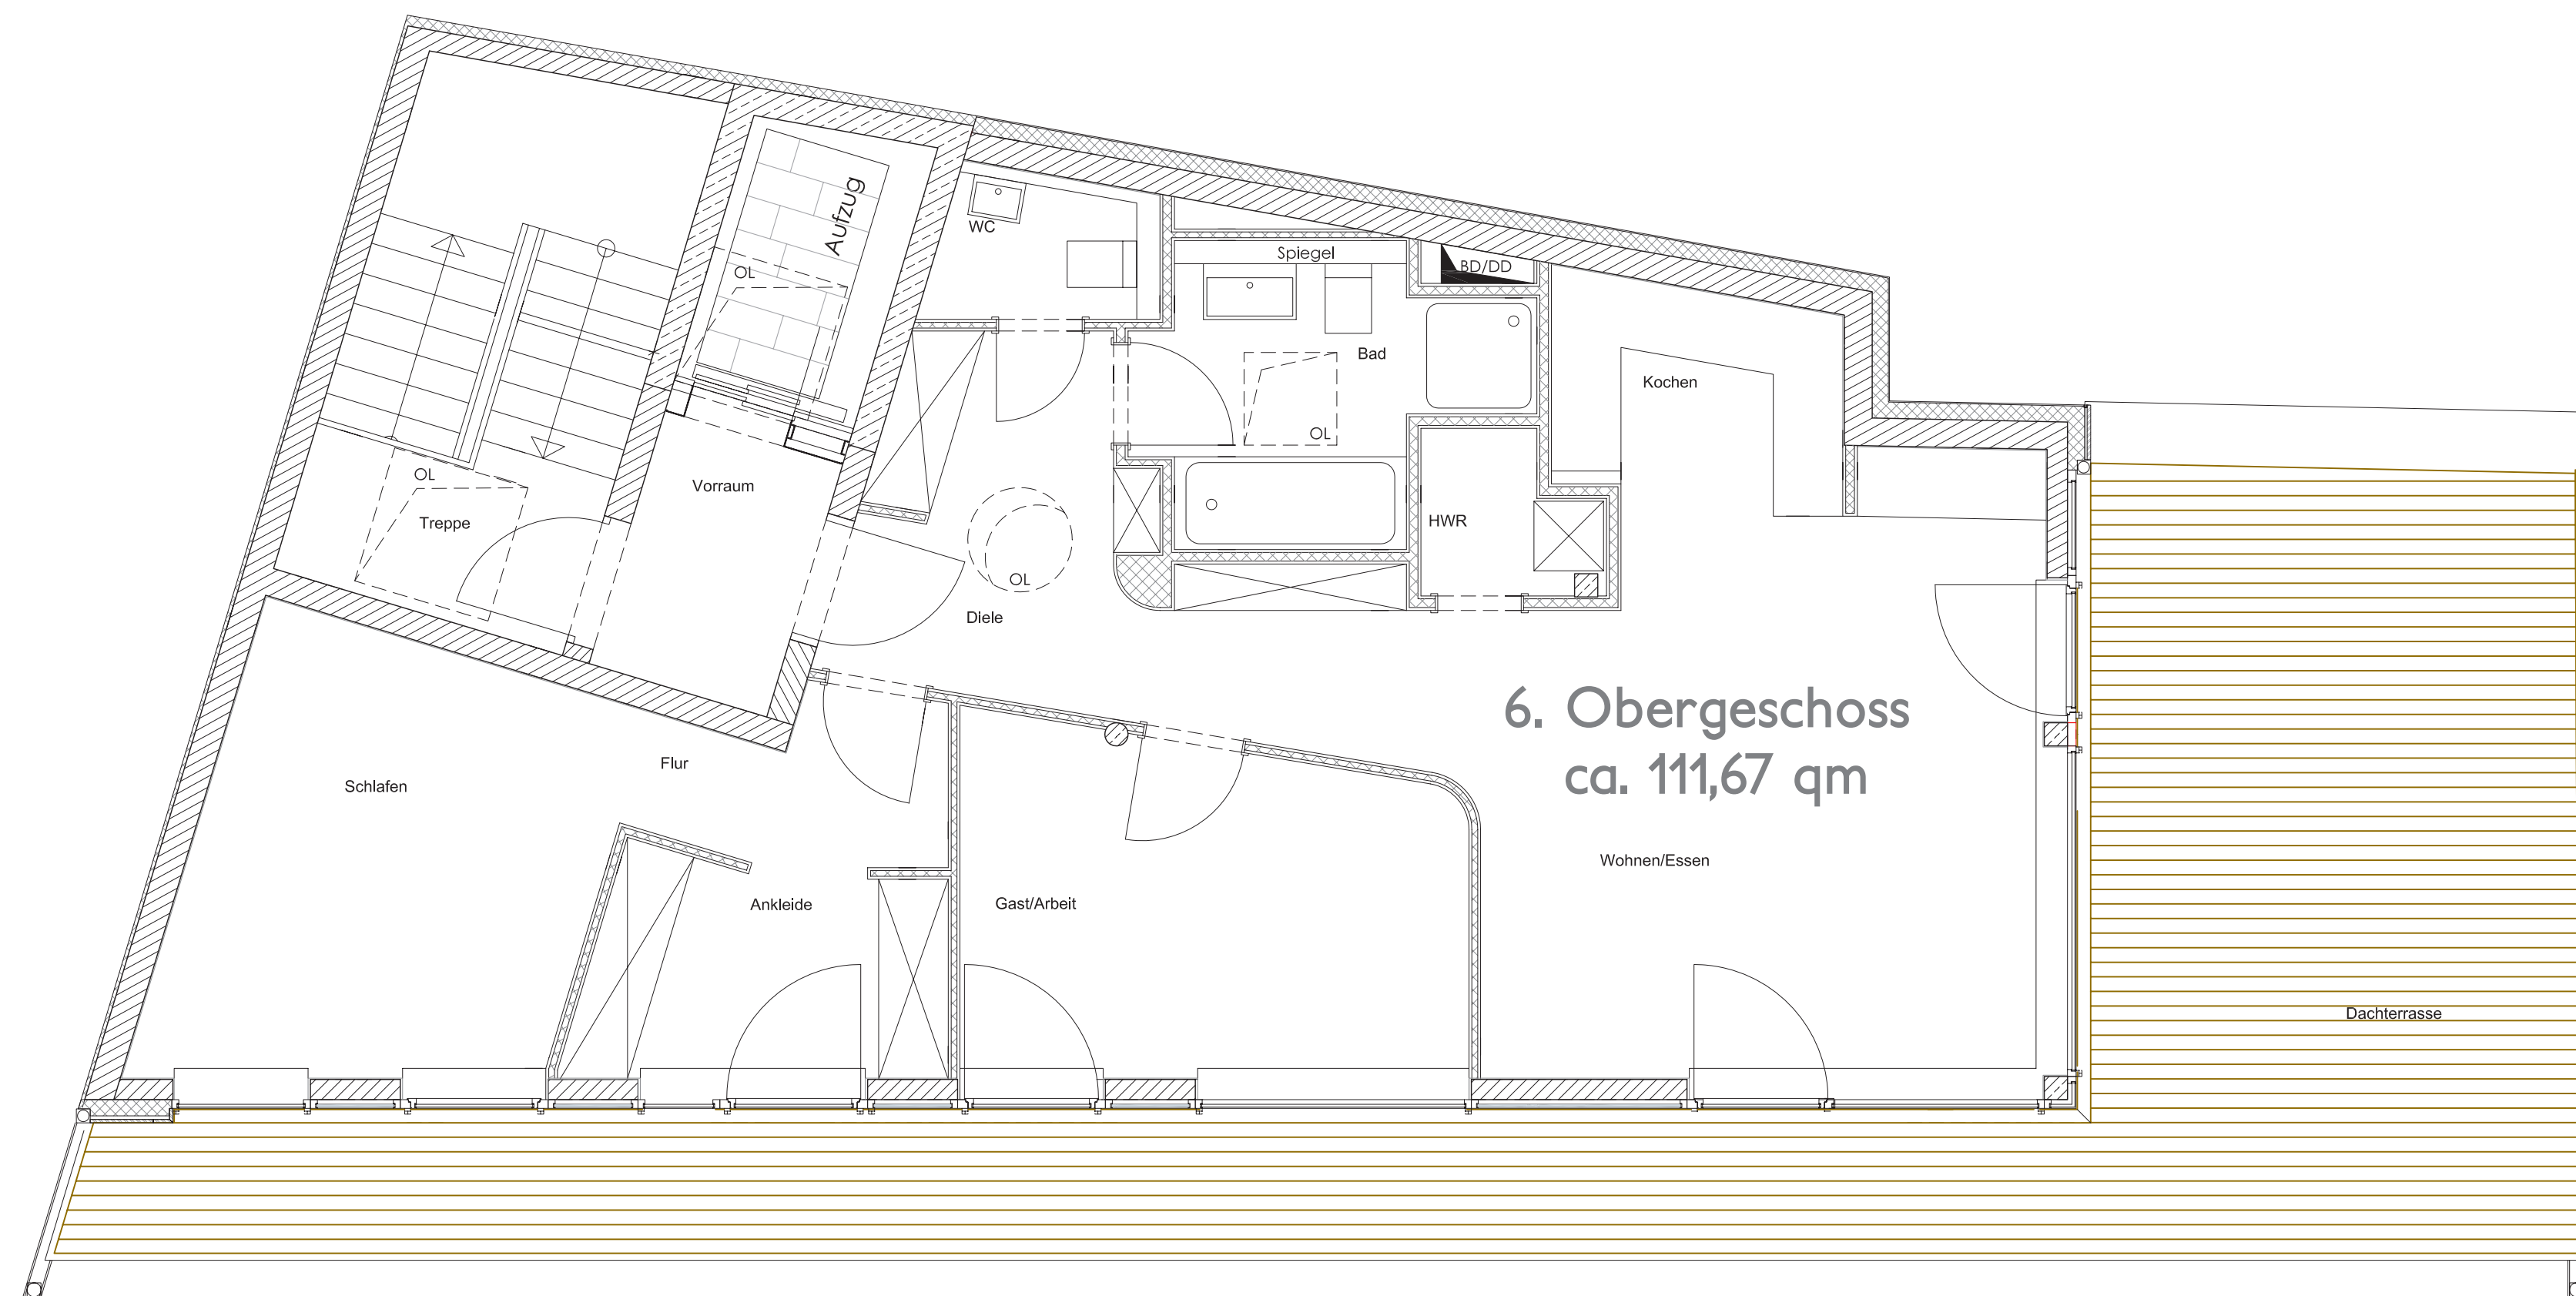

6. OG

Grundriss 6. Obergeschoss

6. Obergeschoss ca. 111,67 qm

Aufteilung und Ausbau nach
Ihren individuellen Wünschen

Maßstab 1:50

Blattgröße 750 x 450 mm

www.lilienstrasse8.de

6. Obergeschoss
ca. 111,67 qm