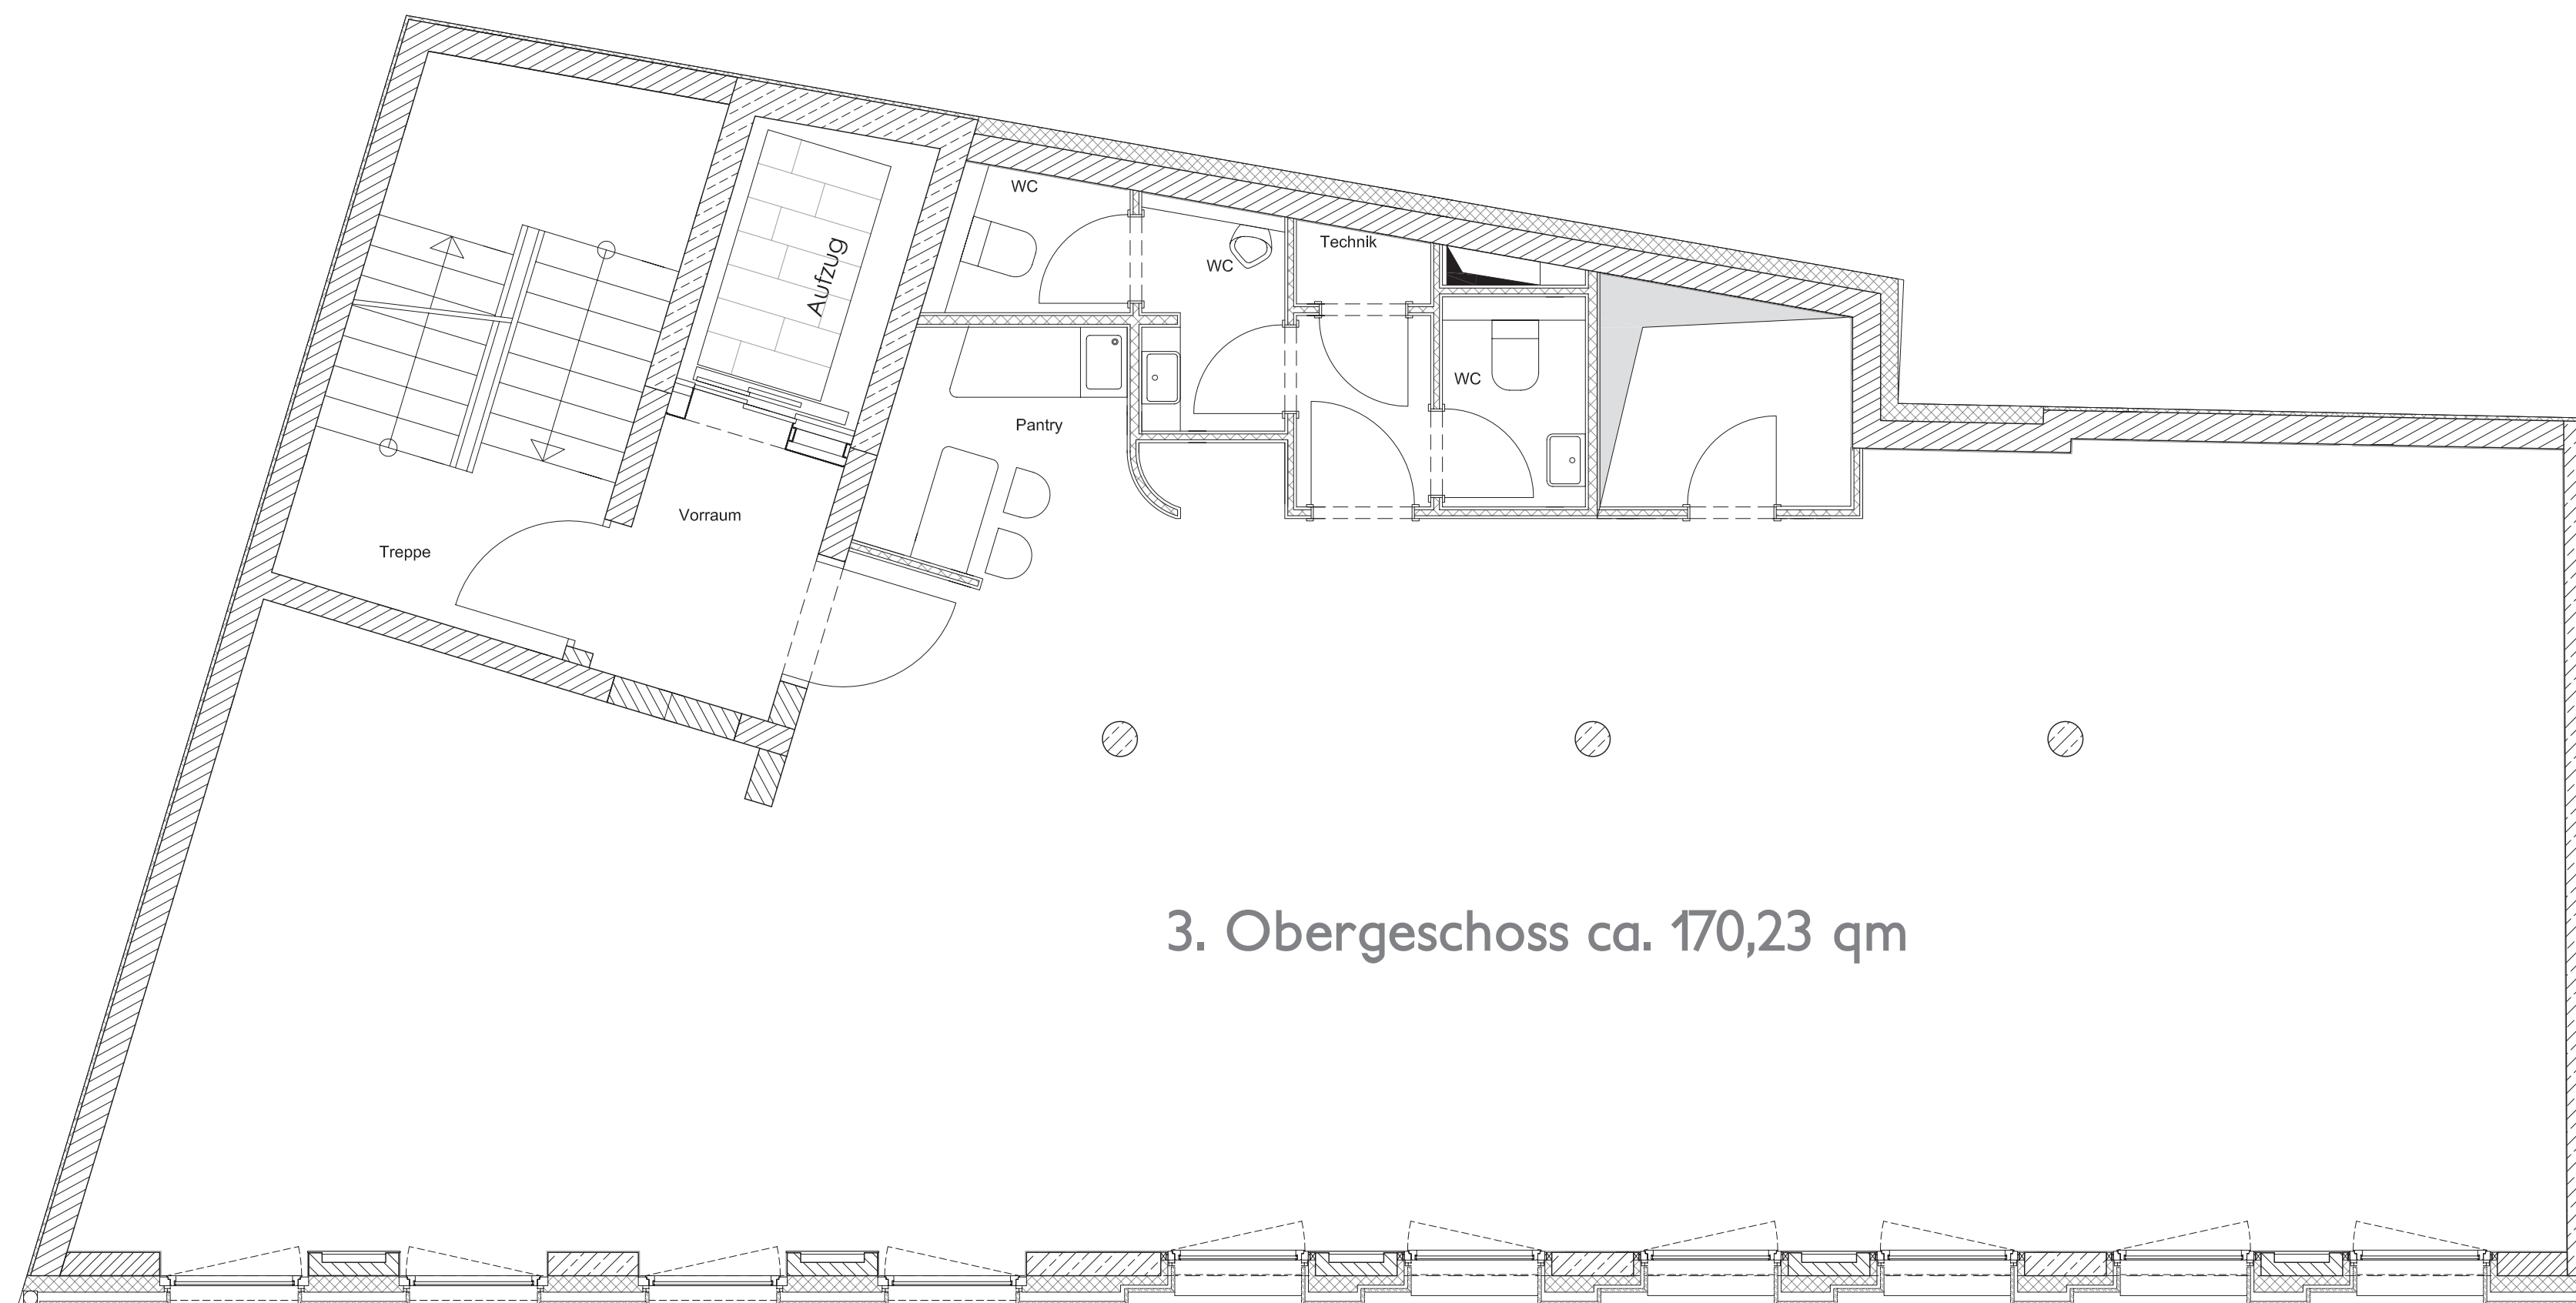

3. OG

Grundriss 3. Obergeschoss

3. Obergeschoss ca. 170,23 qm

Aufteilung und Ausbau nach
Ihren individuellen Wünschen

Maßstab 1:50

Blattgröße 750 x 450 mm

www.lilienstrasse8.de

3. Obergeschoss ca. 170,23 qm